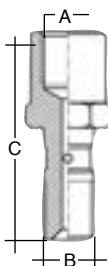

Description	A	B	C
Bullone Doppio Testa Forata/ Double Milled Banjo Bolt	M10x1 M10x1,25	32,5	12/14

White Metal Silver	White Metal Gold	Light Alloy Blu	Light Alloy Rosso
06GS2362			
06GS2363			

Description	A	B	C
Tre Vie/ Three Hose Fittings	7	7	7

Description	A	B	C	Es.
Vite spurgo/ Bleed screw	M6 M10 x1	5 7	21,7 29	7 11

White Metal Silver	Light Alloy Blu
06GS2360	06GS2361
	06212810

RACCORDI RECUPERABILI / RE-USABLE FITTINGS

Description	Color	A	B
Cappuccio Plastica per Vite Spurgo/ Plastic Cup for Bleed Screw	Nero/Black	7,50	14

06606060 11,40 | 06909090 11,40 | 06303030 22,85 | 06808080

ADATTATORI / ADAPTERS

Description	A	B	C
Bullone Forato con Femmina/ Banjo Bolt with Female	M10x1	M10x1	32

White Metal Silver

06222830

Description	A	B	C
Adattatore Femmina-Femmina/ Coupling Fixed Female	M10x1	M10x1	24