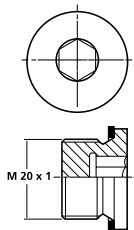

Code
06GS0206
06GS0182

Description
Cappucci Gomma Termoretraibili/ Gom Elastic Sleeve Heat-Shrinkable

Code
06GS6054

Description	ØI	ØE
Tubo per Fluido/ Brake Fluid Hose	6,5	10,5

Code
6505

Description	Code	€
Tappo Maschio/ Male Plug	Hy-7260	6,20