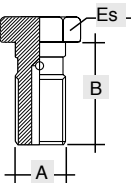

White Metal Silver	White Metal Gold	Light Alloy Blu	Light Alloy Rosso
06GS7533			
06GS2393			

Description	A	B	C
Bullone Doppio Testa Forata/ Double Milled Banjo Bolt	M10x1 M10x1,25	32,5	12/14