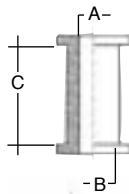

Description	A	B	C
Bullone Doppio Testa Forata/ Double Milled Banjo Bolt	M10x1 M10x1,25	32,5	12/14

White Metal Silver	White Metal Gold	Light Alloy Blu	Light Alloy Rosso
06GS2362			
06GS2363			

Description	A	B	C
Tre Vie/ Three Hose Fittings	7	7	7

Description	A	B	C
Gommino Passante/ Rafter End	7	18	4
	7	15	4
	10	13	3

Code
06GS1121
06GS1453

Description	A	B	C
Gommino Riduzione/ Reduced Coupling	6,5	10	48

Code
06GS0083

Description	A	B	C
Gommino Flangiato/ Gom Elastic	7	12	16
	7	14	20
	10	16	12

Code
06GS0206
06GS0182

Description
Cappucci Gomma Termoretraibili/ Gom Elastic Sleeve Heat-Shrinkable

Code
06GS6054

Description	ØI	ØE
Tubo per Fluido/ Brake Fluid Hose	6,5	10,5

Code
6505

Description	Code	€
Tappo Maschio/ Male Plug	Hy-7260	6,20