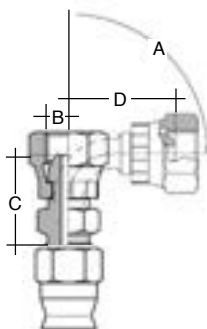

RACCORDI RECUPERABILI / RE-USABLE FITTINGS

Description	A	C
Femmina Fissa Sede Svasata/ Fixed Female Concave Seat	M10x1 M10x1.25	22 22

White Metal Silver

06404510
06404512

Description	A	C
Femmina Fissa con Gola Sede Svasata/ Fixed Female Concave Seat (clip fixing)	M10x1 M10x1.25 3/8" x 24 UNF	20 20 20

White Metal Silver

06404610
06404613
06404612

Per ottenere la sede da svasata ad ogiva, ordinare anche l'adattatore Cod. 06707070
For convex seat order adapter Code 06707070

Description	A	B	C	D
Femmina Girevole/ Swivel Female	0°	1/8" GAS	18	0
Femmina Girevole 45°/	45°	1/8" GAS	24	11
Femmina Girevole 90°/ 90° Swivel Female	90°	1/8" GAS	19	22