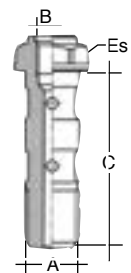

RACCORDI RECUPERABILI / RE-USABLE FITTINGS

Description	A	B	Es.
Bullone Forato Doppio/ Double Milled Banjo Bolt	M10x1 M10x1,25	30	12/14
	3/8" x 24 UNF		

White Metal Silver	White Metal Gold	Light Alloy Blu	Light Alloy Rosso
06222827	06222852	06222860	06222880
06222828	06222853	06222861	06222881
06222826			

Description	A	B	C	Es.
Bullone Forato Fresata per Spurgo/ Milled Banjo Bolt for Bleed	M10x1 M10x1,25	M6	21	12

White Metal Silver	Light Alloy Giallo
06GS2373	06GS2371
06GS2392	06GS2914

Description	A	B	C	Es.
Bullone Forato Doppio Testa Fresata per Spurgo/ Double Milled Banjo Bolt for Bleed	M10x1 M10x1,25	M6	32,5	12

Description	A	B	C
Bullone Doppio Testa Forata/ Double Milled Banjo Bolt	M10x1 M10x1,25	32,5	12/14

White Metal Silver	White Metal Gold	Light Alloy Blu	Light Alloy Rosso
06GS2362			
06GS2363			

Description	A	B	C
Tre Vie/ Three Hose Fittings	7	7	7