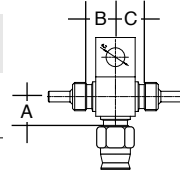

White Metal Silver	Light Alloy Blu
06405120	

Description	A	B	C	Es.
Vite spurgo/ Bleed screw	M6 M10 x1	5 7	21,7 29	7 11