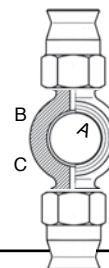

White Metal Silver	White Metal Gold	Light Alloy Blu	Light Alloy Rosso
06421313	06421313	06421316	06421311	06421317