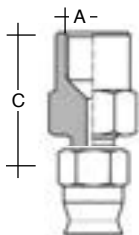

Description	A	B	C
Occhiello Laterale 25°/ 25° Side Banjo	25°	10,1	23

	White Metal Silver	White Metal Gold	Light Alloy Blu	Light Alloy Rosso
06421413	06421413	06421416	06421411	06421417

Description	A	B
Occhiello Compatto/ Short Banjo	10,1	11

RACCORDI RECUPERABILI / RE-USABLE FITTINGS

Description	A	C
Femmina Fissa Sede Svasata/ Fixed Female Concave Seat	M10x1 M10x1.25	22 22

White Metal Silver

06404510
06404512

Description	A	C
Femmina Fissa con Gola Sede Svasata/ Fixed Female Concave Seat (clip fixing)	M10x1 M10x1.25 3/8" x 24 UNF	20 20 20