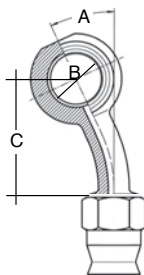

White Metal Silver	White Metal Gold	Light Alloy Blu	Light Alloy Rosso
06421413	06421413	06421416	06421411	06421417

Description	A	B
Occhiello Compatto/ Short Banjo	10,1	11