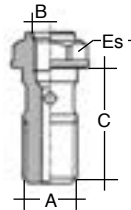

White Metal Silver	Light Alloy Giallo
06GS2373	06GS2371
06GS2392	06GS2914

Description	A	B	C	Es.
Bullone Forato Doppio Testa Fresata per Spurgo/ Double Milled Banjo Bolt for Bleed	M10x1 M10x1,25	M6	32,5	12