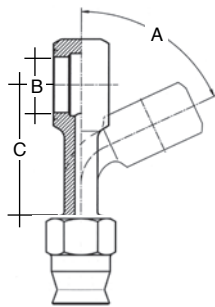

White Metal Silver	White Metal Gold	Light Alloy Blu	Light Alloy Rosso
06421114	06421114	06421116	06421111	06421117
06421113	06421113			
06421115	06421115			
06421193	06421193	06421196	06421191	06421197
06421173	06421173	06421176	06421171	06421177
06421163	06421163	06421166	06421161	06421167
06421183	06421183	06421186	06421181	06421187

Description	A	B	C
Occhiello Laterale 25°/ 25° Side Banjo	25°	10,1	23