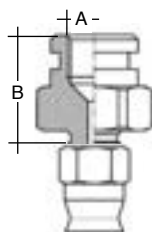

RACCORDI RECUPERABILI / RE-USABLE FITTINGS

Description	A	C
Femmina Fissa Sede Svasata/ Fixed Female Concave Seat	M10x1 M10x1.25	22 22

White Metal Silver

06404510
06404512

Description	A	C
Femmina Fissa con Gola Sede Svasata/ Fixed Female Concave Seat (clip fixing)	M10x1 M10x1.25 3/8" x 24 UNF	20 20 20

White Metal Silver

06404610
06404613
06404612

Per ottenere la sede da svasata ad ogiva, ordinare anche l'adattatore Cod. 06707070
For convex seat order adapter Code 06707070

Description	A	B	C	D
Femmina Girevole/ Swivel Female	0°	1/8" GAS	18	0
Femmina Girevole 45°/	45°	1/8" GAS	24	11
Femmina Girevole 90°/ 90° Swivel Female	90°	1/8" GAS	19	22