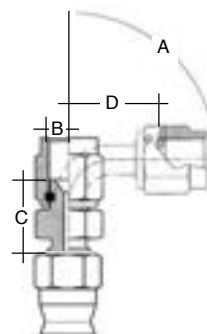

RACCORDI RECUPERABILI / RE-USABLE FITTINGS

Description	A	C
Femmina Fissa Sede Svasata/ Fixed Female Concave Seat	M10x1 M10x1.25	22 22

White Metal Silver

06404510
06404512

Description	A	C
Femmina Fissa con Gola Sede Svasata/ Fixed Female Concave Seat (clip fixing)	M10x1 M10x1.25 3/8" x 24 UNF	20 20 20

White Metal Silver

06404610
06404613
06404612

Per ottenere la sede da svasata ad ogiva, ordinare anche l'adattatore Cod. 06707070
For convex seat order adapter Code 06707070

Description	A	B	C	D
Femmina Girevole/ Swivel Female	0°	1/8" GAS	18	0
Femmina Girevole 45°/	45°	1/8" GAS	24	11
Femmina Girevole 90°/ 90° Swivel Female	90°	1/8" GAS	19	22

White Metal Silver

06404710
06404810
06404910

Description	A	B	C	D
Femm. Girevole/ Swivel Female	0°	3/8" x 24 UNF	13	0
Femm. Girevole 45°/ 45° Swivel Female	45°	3/8" x 24 UNF	27	10
Femm. Girevole 90°/ 90° Swivel Female	90°	3/8" x 24 UNF	20	22

White Metal Silver

06404712
06404812
06404912

Description	A	B	C	D
Maschio Girevole/ Swivel Female	0°	M10x1 M10x1,25	29	0
Maschio Girevole 45°/ 45° Swivel Female	45°	M10x1 M10x1,25	39	20
Maschio Girevole 90°/ 90° Swivel Male	90°	M10x1 M10x1,25	21	30