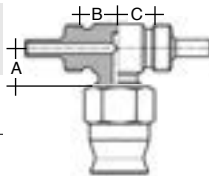

Description	A	B	C	Es.
Bullone Forato Fresata per Spurgo/ Milled Banjo Bolt for Bleed	M10x1 M10x1,25	M6	21	12

White Metal Silver	Light Alloy Giallo
06GS2373	06GS2371
06GS2392	06GS2914

Description	A	B	C	Es.
Bullone Forato Doppio Testa Fresata per Spurgo/ Double Milled Banjo Bolt for Bleed	M10x1 M10x1,25	M6	32,5	12

White Metal Silver	Light Alloy Giallo
06GS2364	06GS2368
06GS2365	06GS2369

Description	A	B	C
Bullone Testa Fresata/ Milled Banjo Bolt	M10x1 M10x1,25	21	12/14

White Metal Silver	White Metal Gold	Light Alloy Blu	Light Alloy Rosso
06GS7533			
06GS2393			

Description	A	B	C
Bullone Doppio Testa Forata/ Double Milled Banjo Bolt	M10x1 M10x1,25	32,5	12/14

White Metal Silver	White Metal Gold	Light Alloy Blu	Light Alloy Rosso
06GS2362			
06GS2363			

Description	A	B	C
Tre Vie/ Three Hose Fittings	7	7	7