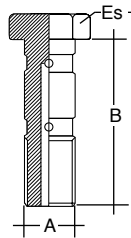

White Metal Silver

06404712
06404812
06404912

Description	A	B	C	D
Maschio Girevole/ Swivel Female	0°	M10x1 M10x1,25	29	0
Maschio Girevole 45°/ 45° Swivel Female	45°	M10x1 M10x1,25	39	20
Maschio Girevole 90°/ 90° Swivel Male	90°	M10x1 M10x1,25	21	30

White Metal Silver

06504710
06504711
06504810
06504811
06504910
06504911

Light Alloy Blu

06504720
06504721
06504820
06504821
06504920
06504921

Description	A	B	Es.
Bullone Forato Testa Fresata/ Milled Banjo Bolt for Bleed	M10x1 M10x1,25 3/8" x 24 UNF 7/16 x 24 M12 x 1	19	12/14 12/14

RACCORDI RECUPERABILI / RE-USABLE FITTINGS

Description	A	B	Es.
Bullone Forato Doppio/ Double Milled Banjo Bolt	M10x1 M10x1,25	30	12/14
	3/8" x 24 UNF		

White Metal Silver	White Metal Gold	Light Alloy Blu	Light Alloy Rosso
06222827	06222852	06222860	06222880
06222828	06222853	06222861	06222881
06222826			

Description	A	B	C
Bullone Doppio Testa Forata/ Double Milled Banjo Bolt	M10x1 M10x1,25	32,5	12/14

White Metal Silver	White Metal Gold	Light Alloy Blu	Light Alloy Rosso
06GS2362			
06GS2363			

Description	A	B	C
Tre Vie/ Three Hose Fittings	7	7	7