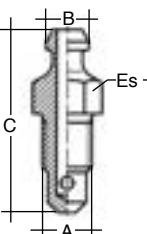

White Metal Silver	Light Alloy Blu
06GS2360	06GS2361
	06212810