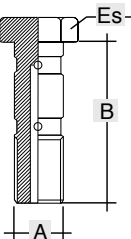

RACCORDI RECUPERABILI / RE-USABLE FITTINGS

Description	A	B	Es.
Bullone Forato Doppio/ Double Milled Banjo Bolt	M10x1 M10x1,25	30	12/14
	3/8" x 24 UNF		

White Metal Silver	White Metal Gold	Light Alloy Blu	Light Alloy Rosso
06222827	06222852	06222860	06222880
06222828	06222853	06222861	06222881
06222826			

Description	A	B	C	Es.
Bullone Forato Fresata per Spurgo/ Milled Banjo Bolt for Bleed	M10x1 M10x1,25	M6	21	12

White Metal Silver	Light Alloy Giallo
06GS2373	06GS2371
06GS2392	06GS2914

Description	A	B	C	Es.
Bullone Forato Doppio Testa Fresata per Spurgo/ Double Milled Banjo Bolt for Bleed	M10x1 M10x1,25	M6	32,5	12

White Metal Silver	Light Alloy Giallo
06GS2364	06GS2368
06GS2365	06GS2369

Description	A	B	C
Bullone Testa Fresata/ Milled Banjo Bolt	M10x1 M10x1,25	21	12/14

White Metal Silver	White Metal Gold	Light Alloy Blu	Light Alloy Rosso
06GS7533			
06GS2393			

Description	A	B	C
Bullone Doppio Testa Forata/ Double Milled Banjo Bolt	M10x1 M10x1,25	32,5	12/14

White Metal Silver	White Metal Gold	Light Alloy Blu	Light Alloy Rosso
06GS2362			
06GS2363			

Description	A	B	C
Tre Vie/ Three Hose Fittings	7	7	7