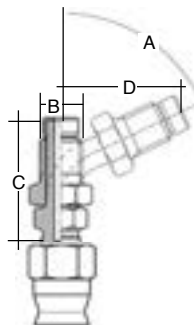

RACCORDI RECUPERABILI / RE-USABLE FITTINGS

Description	A	C
Femmina Fissa Sede Svasata/ Fixed Female Concave Seat	M10x1 M10x1.25	22 22

White Metal Silver

06404510
06404512

Description	A	C
Femmina Fissa con Gola Sede Svasata/ Fixed Female Concave Seat (clip fixing)	M10x1 M10x1.25 3/8" x 24 UNF	20 20 20

White Metal Silver

06404710
06404810
06404910

Description	A	B	C	D
Femm. Girevole/ Swivel Female	0°	3/8" x 24 UNF	13	0
Femm. Girevole 45°/ 45° Swivel Female	45°	3/8" x 24 UNF	27	10
Femm. Girevole 90°/ 90° Swivel Female	90°	3/8" x 24 UNF	20	22

White Metal Silver

06404712
06404812
06404912

Description	A	B	C	D
Maschio Girevole/ Swivel Female	0°	M10x1 M10x1,25	29	0
Maschio Girevole 45°/ 45° Swivel Female	45°	M10x1 M10x1,25	39	20
Maschio Girevole 90°/ 90° Swivel Male	90°	M10x1 M10x1,25	21	30