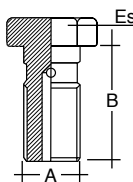

White Metal Silver

06404712
06404812
06404912

Description	A	B	C	D
Maschio Girevole/ Swivel Female	0°	M10x1 M10x1,25	29	0
Maschio Girevole 45°/ 45° Swivel Female	45°	M10x1 M10x1,25	39	20
Maschio Girevole 90°/ 90° Swivel Male	90°	M10x1 M10x1,25	21	30

White Metal Silver

06504710
06504711
06504810
06504811
06504910
06504911

Light Alloy Blu

06504720
06504721
06504820
06504821
06504920
06504921

Description	A	B	Es.
Bullone Forato Testa Fresata/ Milled Banjo Bolt for Bleed	M10x1 M10x1,25 3/8" x 24 UNF 7/16 x 24 M12 x 1	19	12/14 12/14

Description	A	B	C
Bullone Doppio Testa Forata/ Double Milled Banjo Bolt	M10x1 M10x1,25	32,5	12/14

White Metal Silver	White Metal Gold	Light Alloy Blu	Light Alloy Rosso
06GS2362			
06GS2363			

Description	A	B	C
Tre Vie/ Three Hose Fittings	7	7	7