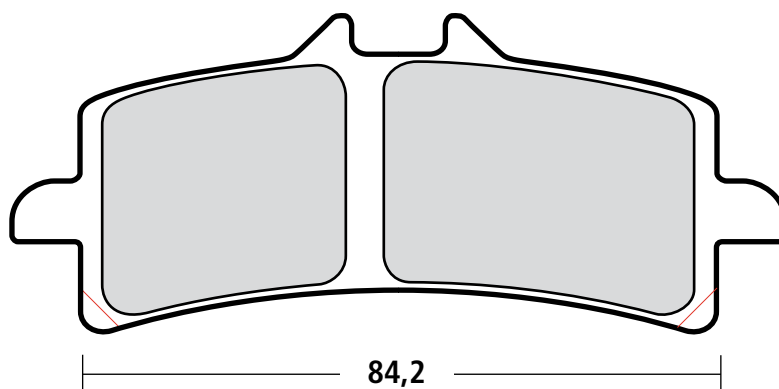

### Technical Characteristics • Caratteristiche Tecniche

Pistons / Pistoni Ø	32 mm.
Construction Material / Materiale	CNC Aluminium / Alluminio CNC
Finishing / Finissaggio	Hard Anodizing / Anodizzazione Dura
Weight (without pads) / Massa (senza pastiglie)	845 gr.
Brake Fluid / Fluido Freni	DOT 4
Hardware / Viteria	Steel / Acciaio
Pistons / Pistoni	Aluminum / Alluminio
Center to Center / Interasse	69,1 mm. - 2,72"
Offset / Offset	34,1 mm.