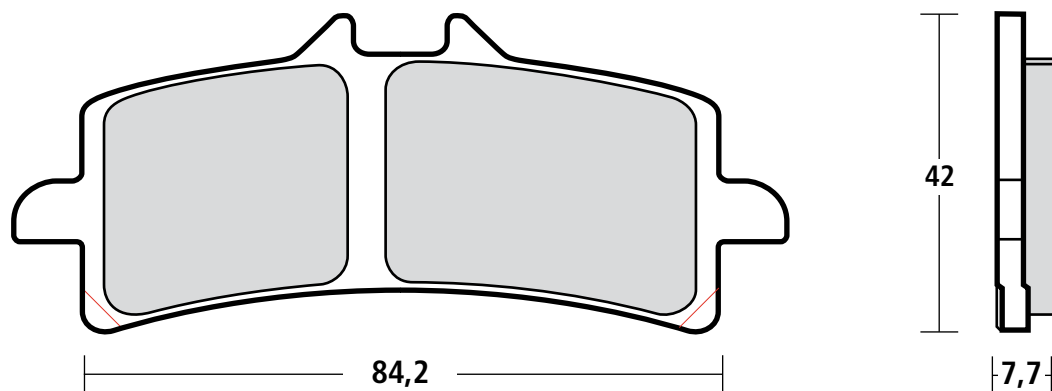

### Technical Characteristics • Caratteristiche Tecniche

Pistons / Pistoni Ø	32 mm.
Construction Material / Materiale	CNC Aluminium / Alluminio CNC
Finishing / Finissaggio	Hard Anodizing / Anodizzazione Dura
Weight (Without Pads) / Massa (Senza Pastiglie)	845 gr.
Brake Fluid / Fluido Freni	DOT 4
Hardware / Viteria	Steel / Acciaio
Pistons / Pistoni	Aluminum / Alluminio
Center to Center / Interasse	69,1 mm. - 2,72"
Offset / Offset	34,1 mm.