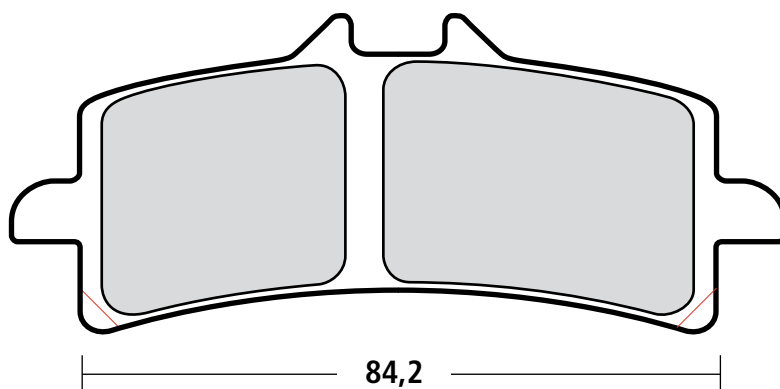

### Technical Characteristics • Caratteristiche Tecniche

<i>Disc Diameter / Diametro Disco</i>	292 mm.
<i>Rotor Height / Altezza Fascia</i>	46 mm.
<i>Rotor Thickness / Spessore Fascia</i>	5,0 mm.
<i>Rotor Material / Materiale Fascia</i>	Stainless Steel / Acciaio Inox
<i>Bell Material / Materiale Campana</i>	Aluminium Alloy / Lega Alluminio
<i>Connection Number / Numero Connessioni</i>	10

### Technical Characteristics • Caratteristiche Tecniche

Pistons / Pistoni Ø	32 mm.
Construction Material / Materiale	CNC Aluminium / Alluminio CNC
Finishing / Finissaggio	Hard Anodizing / Anodizzazione Dura
Weight (without pads) / Massa (senza pastiglie)	955 gr.
Brake Fluid / Fluido Freni	DOT 4
Hardware / Viteria	Steel / Acciaio
Pistons / Pistoni	Aluminum / Alluminio
Center to Center / Interasse	100 mm.
Offset / Offset	30 mm.