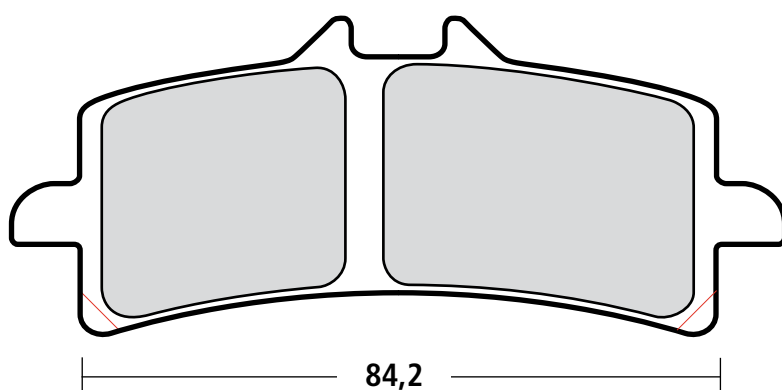

### Technical Characteristics • Caratteristiche Tecniche

Pistons / Pistoni Ø	32 mm.
Construction Material / Materiale	CNC Aluminium / Alluminio CNC
Finishing / Finissaggio	Hard Anodizing / Anodizzazione Dura
Weight (without pads) / Massa (senza pastiglie)	940 gr.
Hardware / Viteria	Steel / Acciaio
Pistons / Pistoni	Aluminium / Alluminio
Center to Center / Interasse	108 mm.
Offset / Offset	22,5 mm.